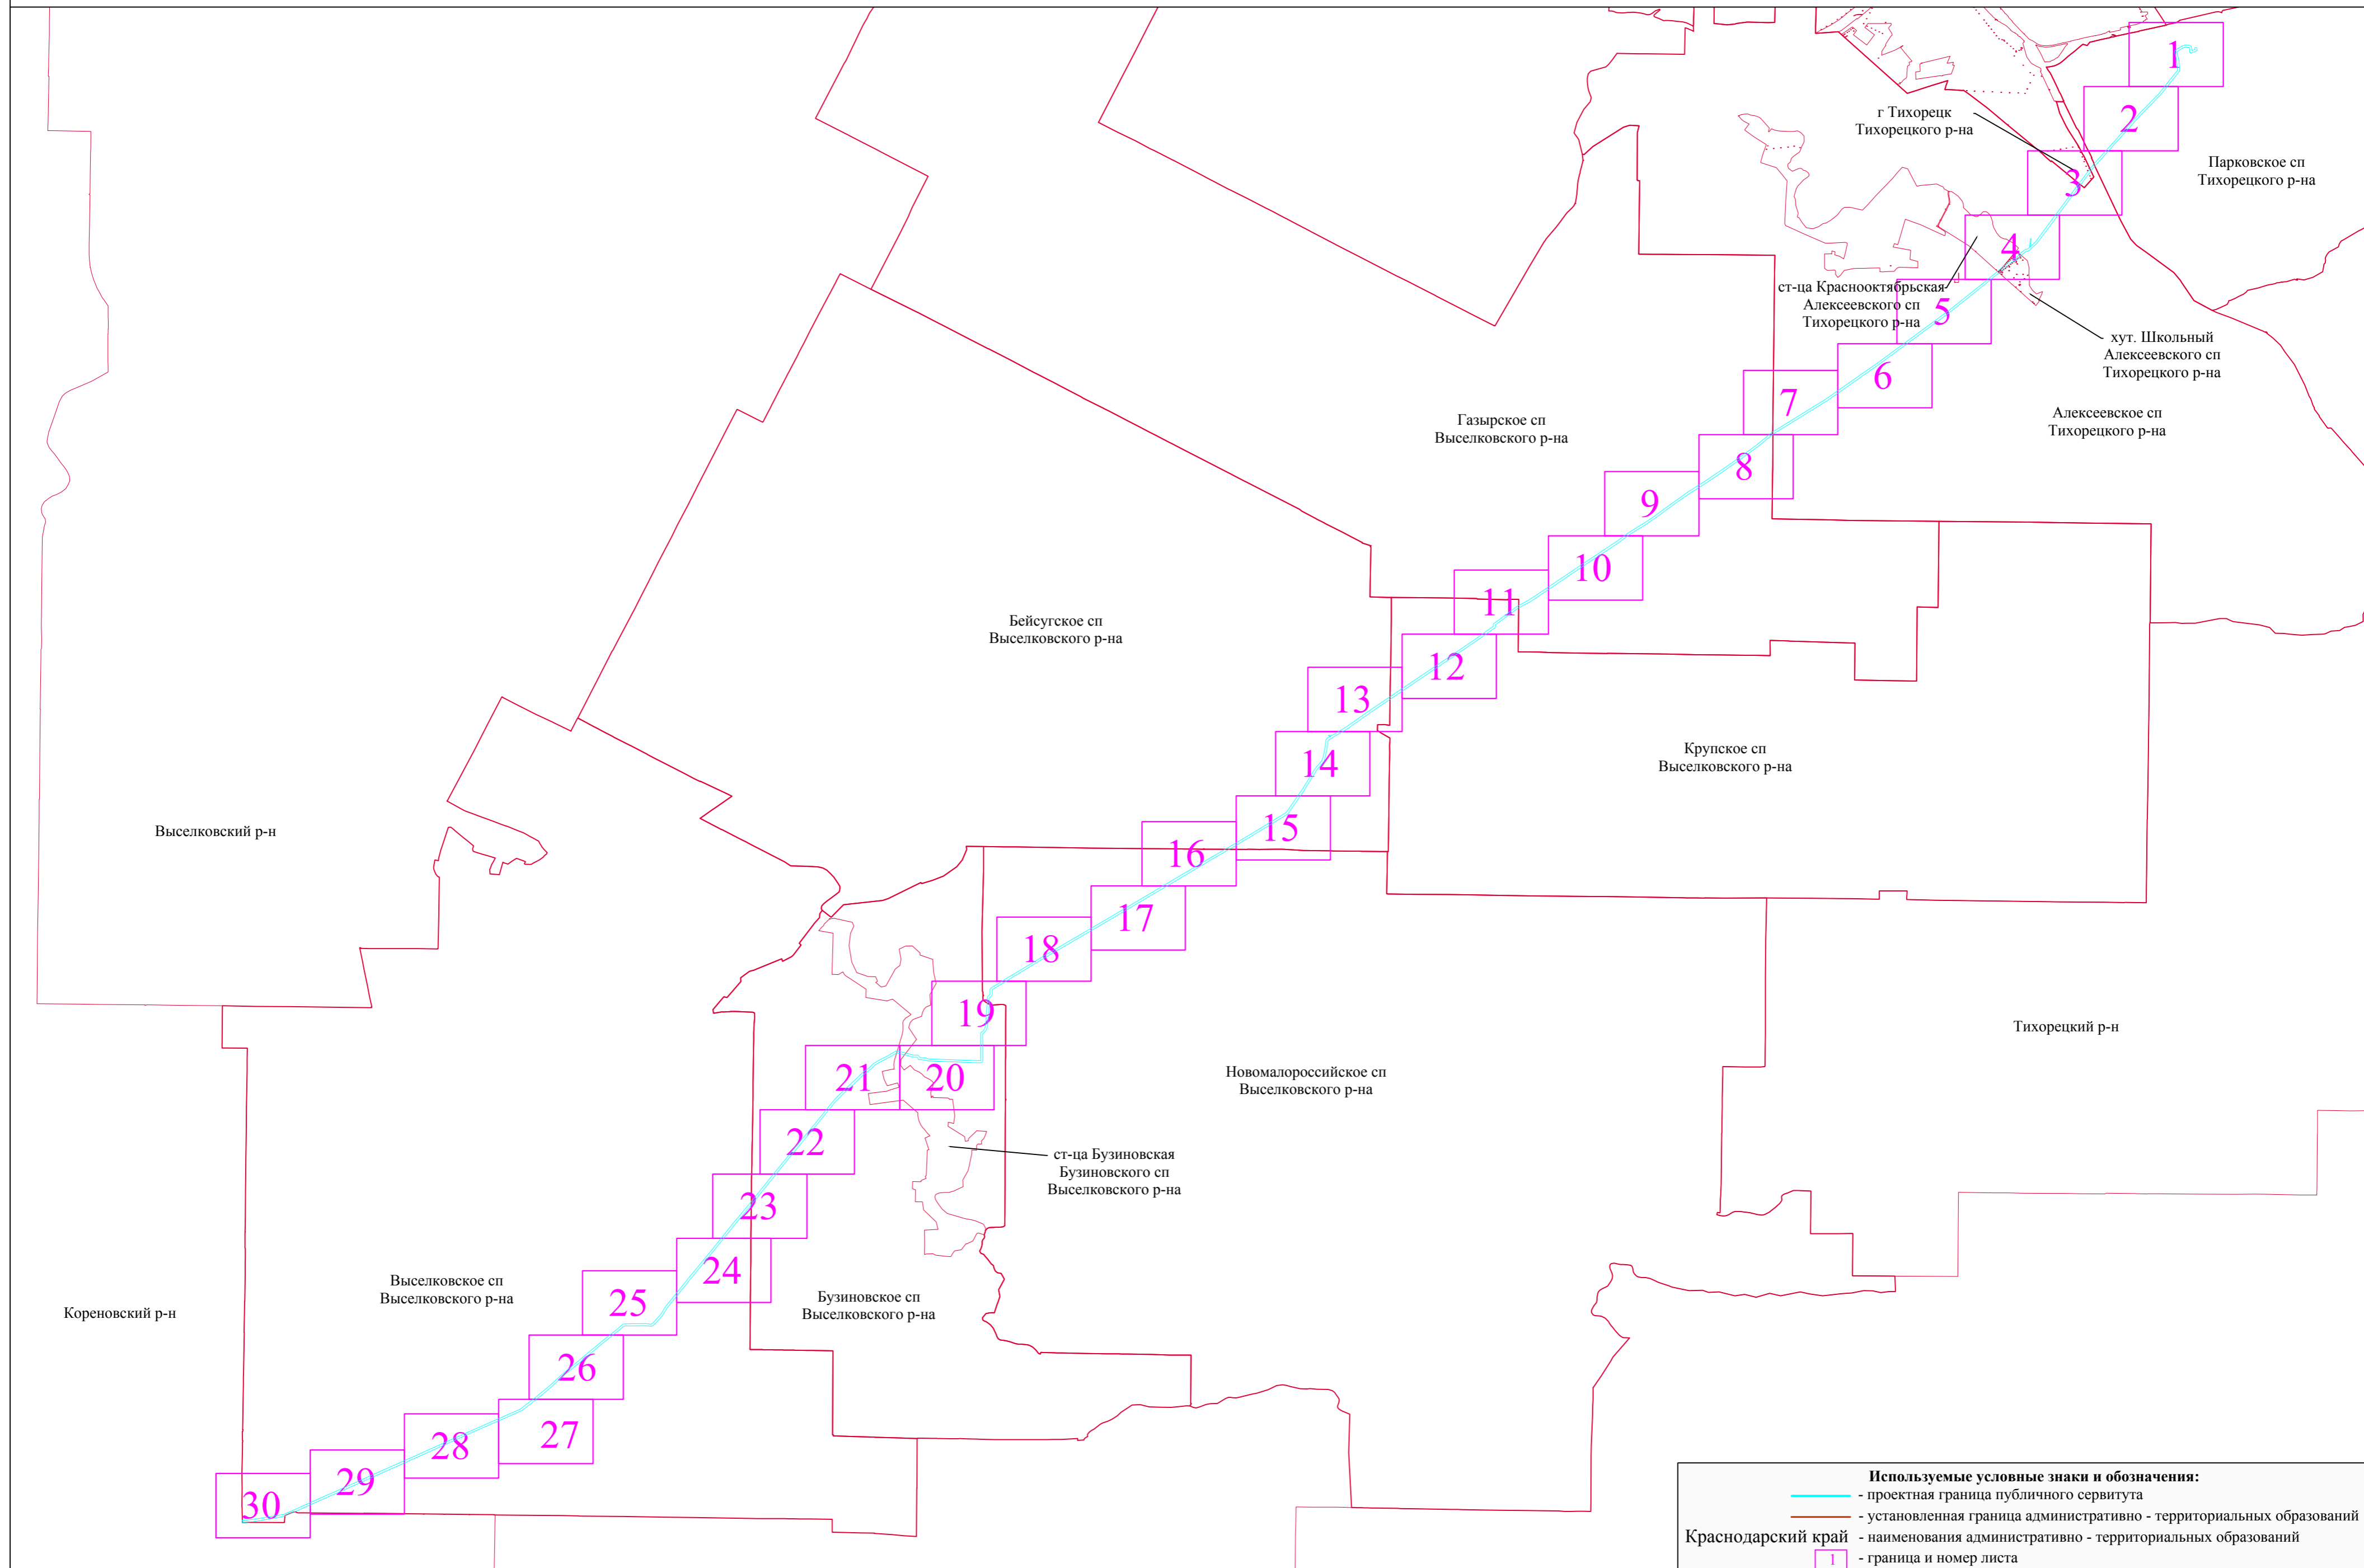

ОПИСАНИЕ МЕСТОПОЛОЖЕНИЯ ГРАНИЦ

Публичный сервитут для использования земель и земельных участков в целях эксплуатации магистрального нефтепродуктопровода федерального значения Магистральный трубопровод "Тихорецк-Новороссийск 11" Ду800 (7,938-237,28 км): для перекачки нефтепродуктов: общая протяженность 229,342 км., начальный пункт (НПС, км, ПК) Тихорецкая (0 км), конечный пункт (НПС, км, ПК) н/б "Грушовая" (237,280 км)

Сведения о местоположении измененных (уточненных) границ объекта

Схема расположения границ публичного сервитута

Схема размещения листов

Публичный сервитут для использования земель и земельных участков в целях эксплуатации магистрального нефтепродуктопровода федерального значения "Магистральный трубопровод "Грозный-Баку"

Схема расположения границ публичного сервитута

Лист 1

г. Тихорецк
Тихорецкого района

Тихорецкое городское поселение
Тихорецкого района

Парковское сельское поселение
Тихорецкого района

Схема расположения границ публичногo сервитута

Лист 2

Используемые условные знаки и обозначения представлены на листе 50

Масштаб 1:4000

Схема расположения границ публичного сервитута

Лист 3

Схема расположения границ публичногo сервитута

Лист 5

Схема расположения границ публичного сервитута