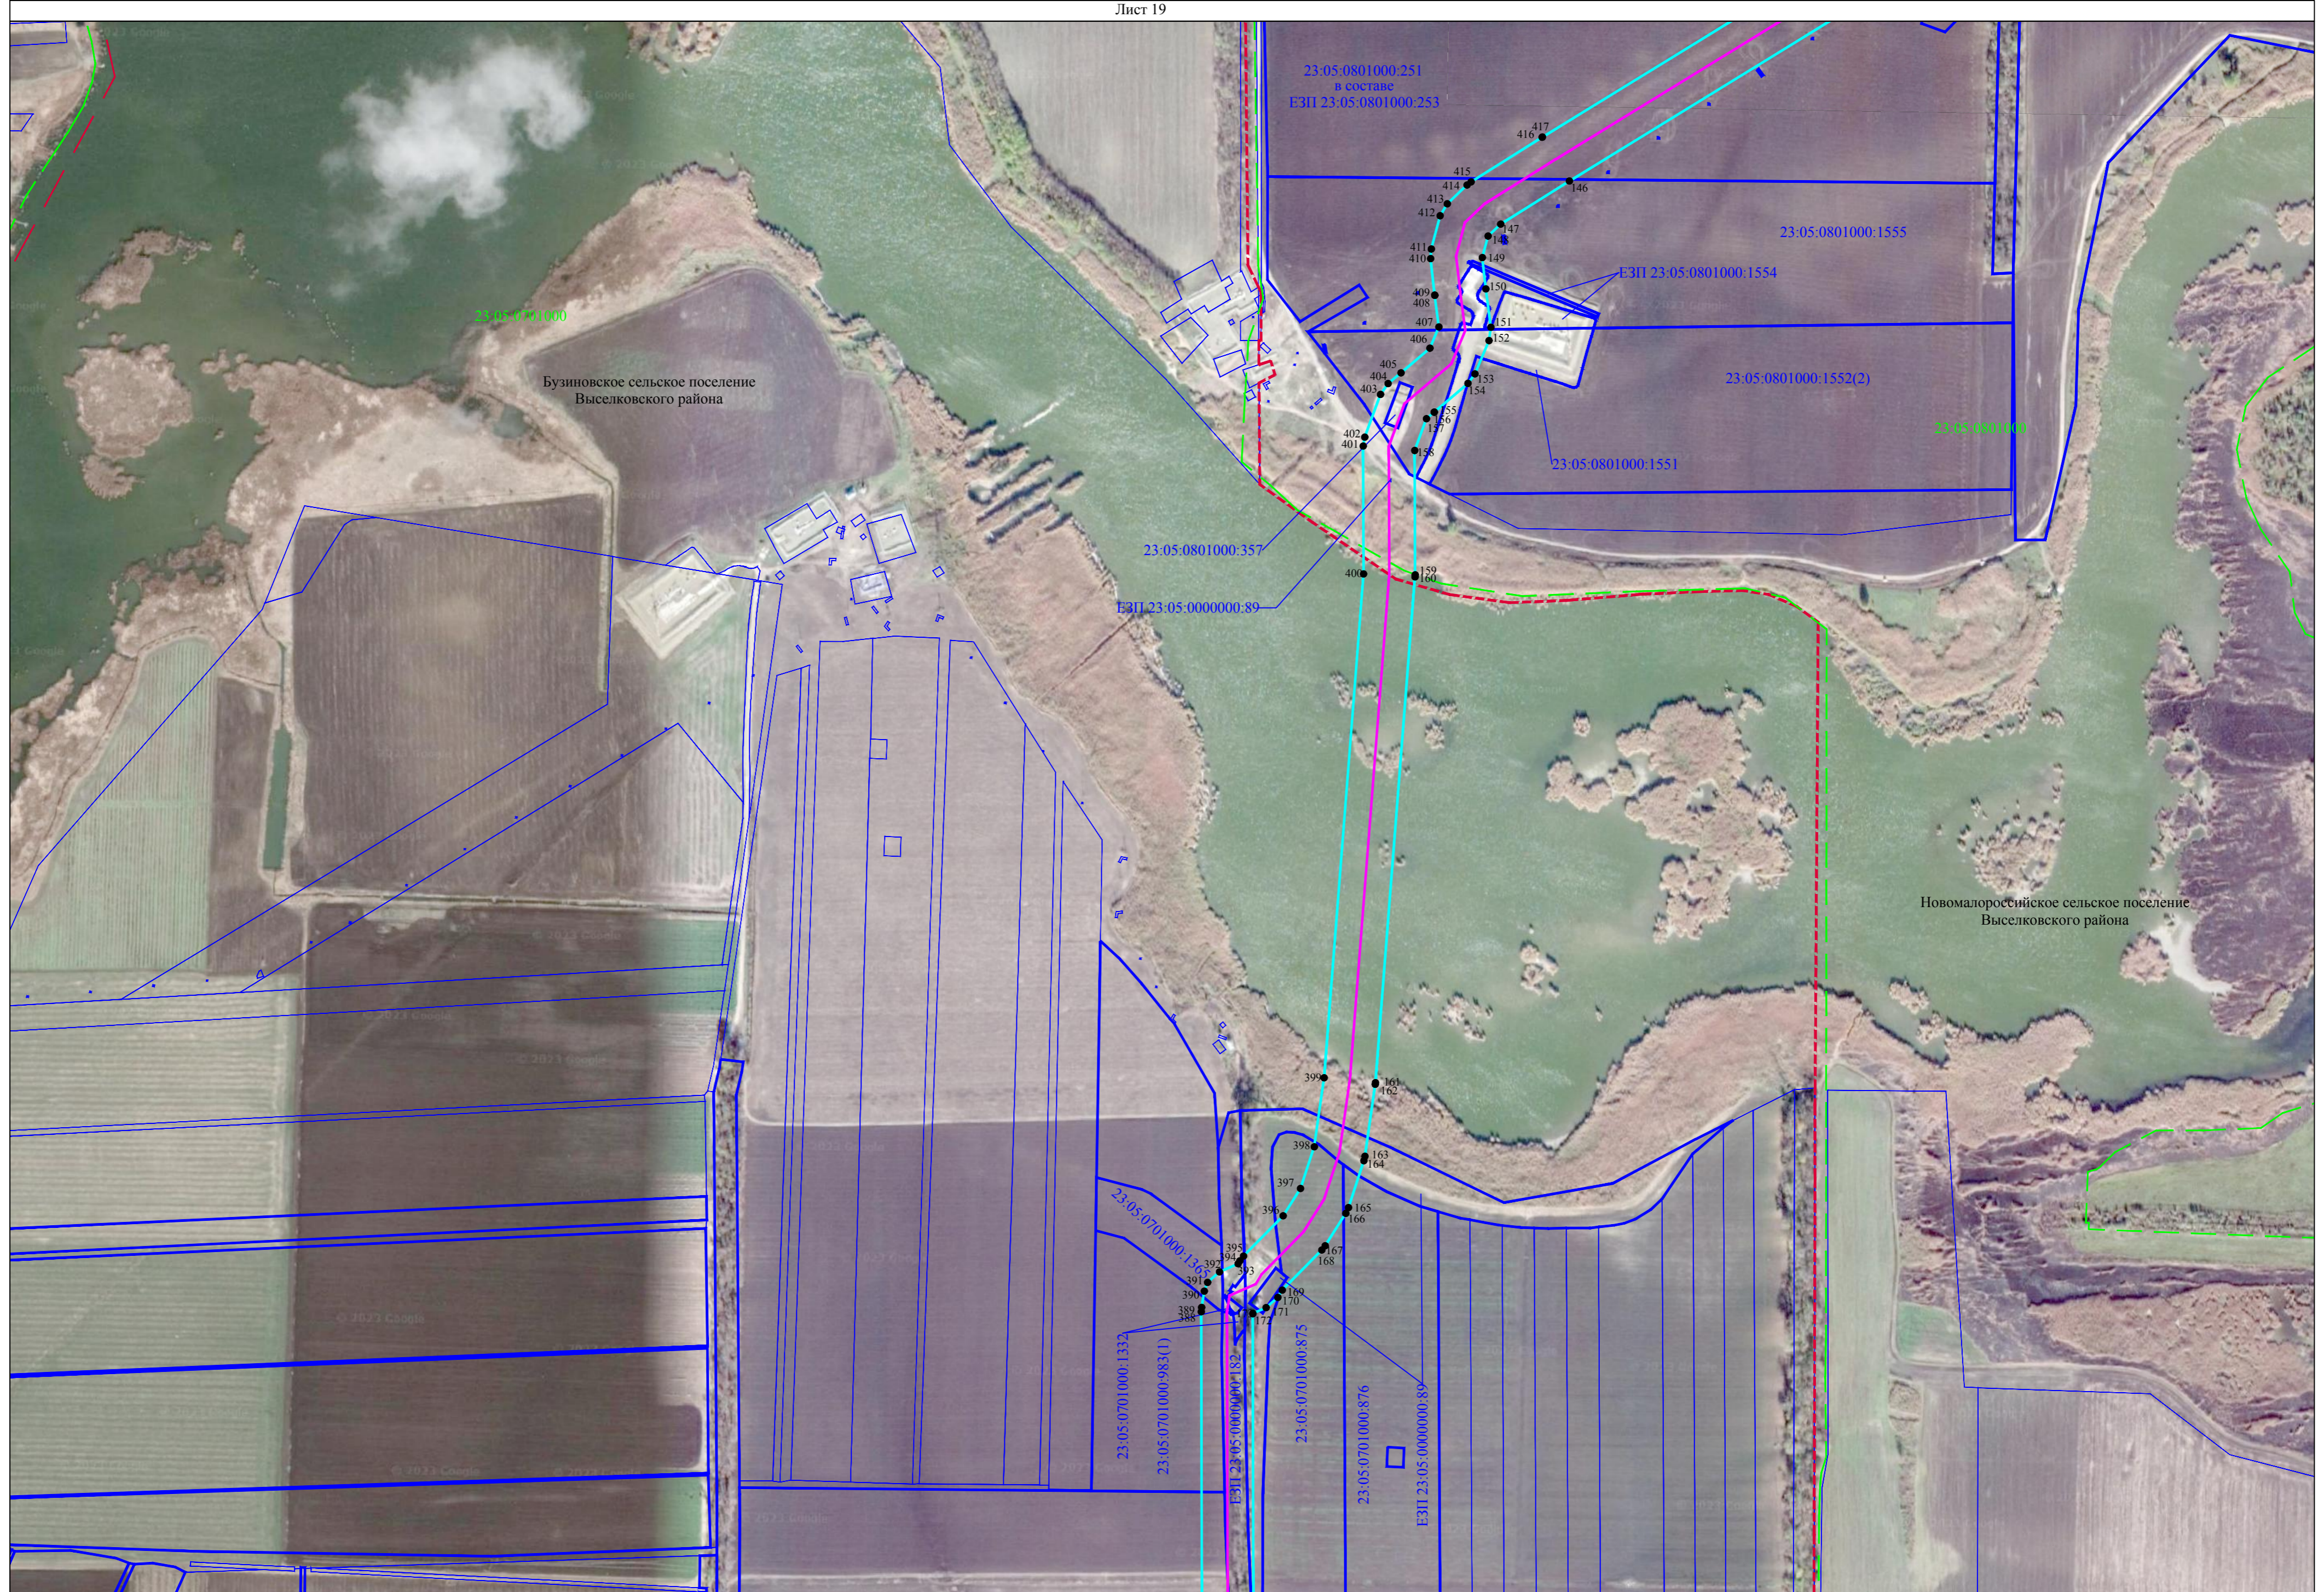

Сведения о местоположении измененных (уточненных) границ объекта

Схема расположения границ публичного сервитута

Схема размещения листов

Публичный сервитут для использования земель и земельных участков в целях эксплуатации магистрального нефтепродуктопровода федерального значения "Магистральный трубопровод "Грозный-Баку"

Масштаб 1:4000

Схема расположения границ публичного сервитута

Лист 17

Используемые условные знаки и обозначения представлены на листе 50

Масштаб 1:4000

Схема расположения границ публичного сервитута

Лист 18

Схема расположения границ публичного сервитута

Лист 22

Используемые условные знаки и обозначения представлены на листе 50

Масштаб 1:4000

Схема расположения границ публичногo сервитута

Лист 24

Используемые условные знаки и обозначения представлены на листе 50

Масштаб 1:4000

Схема расположения границ публично сервитута

Лист 27

Выселковское сельское поселение
Выселковского района

23:05:0601000

23:05:0000000:1172

23:05:0000000:1140

23:05:0601005:151