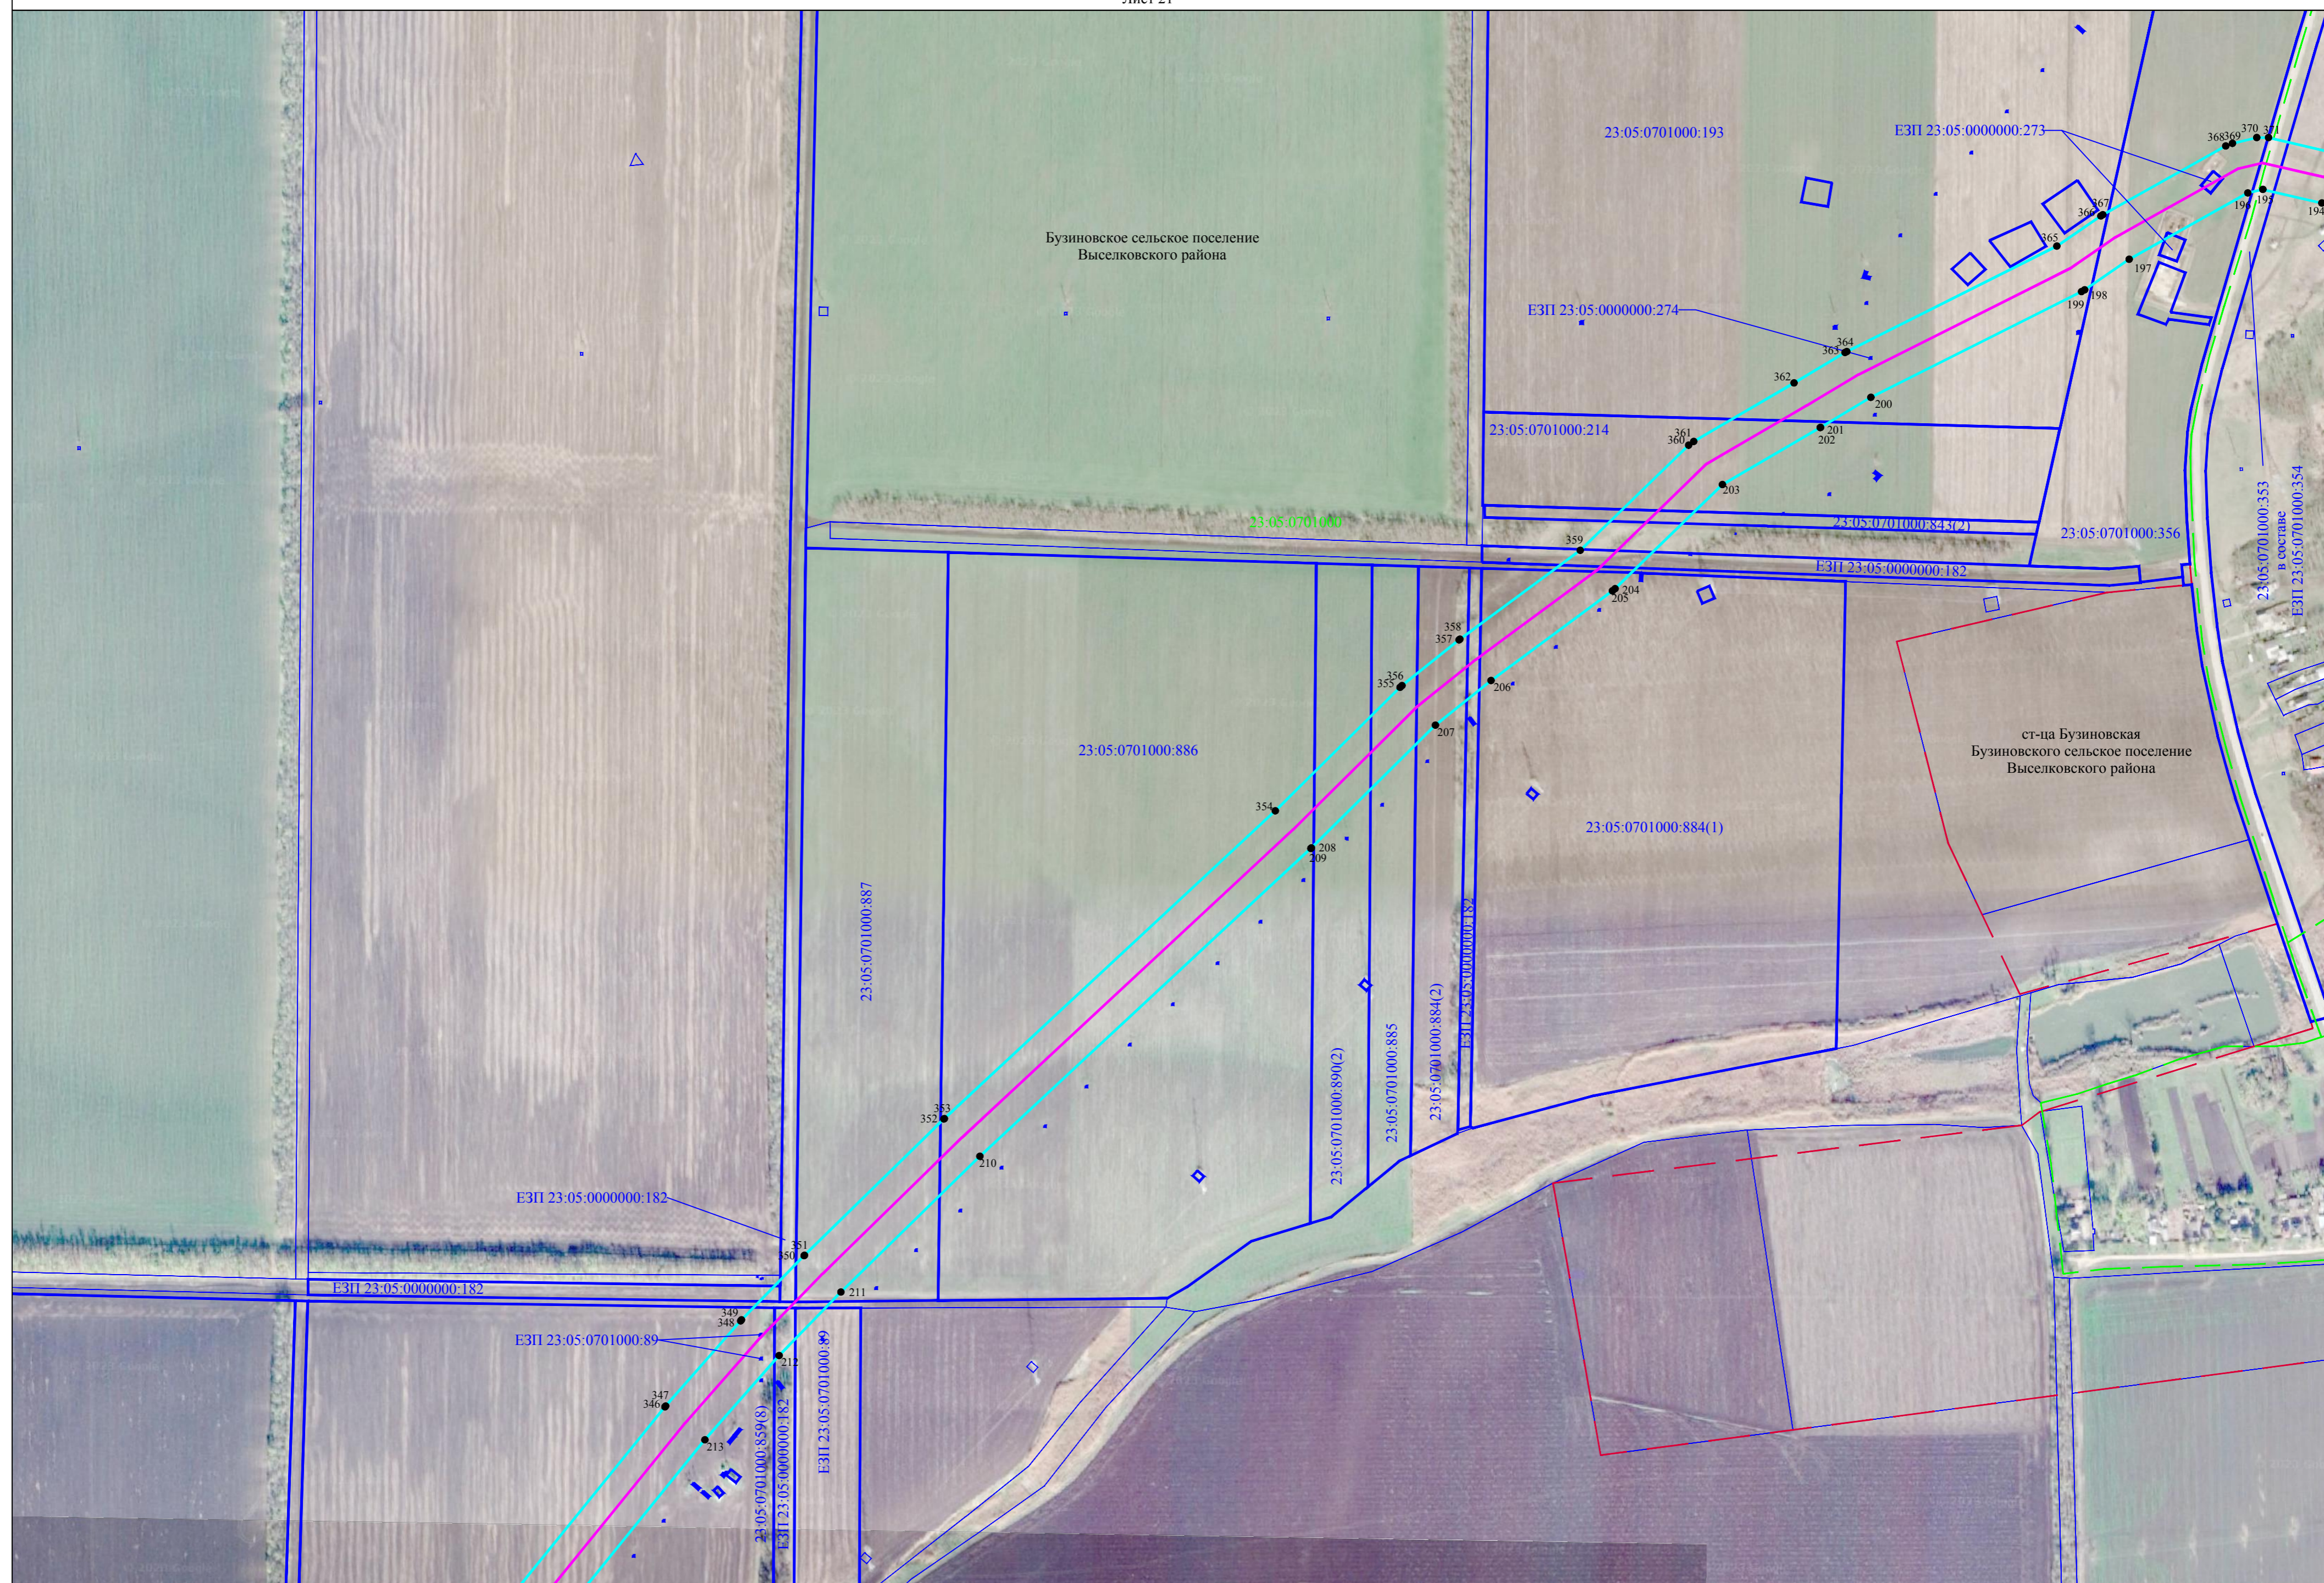

ОПИСАНИЕ МЕСТОПОЛОЖЕНИЯ ГРАНИЦ

Публичный сервитут для использования земель и земельных участков в целях эксплуатации магистрального нефтепродуктопровода федерального значения Магистральный трубопровод "Тихорецк-Новороссийск 11" Ду800 (7,938-237,28 км): для перекачки нефтепродуктов: общая протяженность 229,342 км., начальный пункт (НПС, км, ПК) Тихорецкая (0 км), конечный пункт (НПС, км, ПК) н/б "Грушовая" (237,280 км)

Сведения о местоположении измененных (уточненных) границ объекта

Схема расположения границ публичного сервитута

Схема размещения листов

Публичный сервитут для использования земель и земельных участков в целях эксплуатации магистрального нефтепродуктопровода федерального значения "Магистральный трубопровод "Грозный-Баку"

Масштаб 1:4000

Схема расположения границ публичного сервитута

Лист 17

Используемые условные знаки и обозначения представлены на листе 50

Масштаб 1:4000

Схема расположения границ публичного сервитута

Лист 18