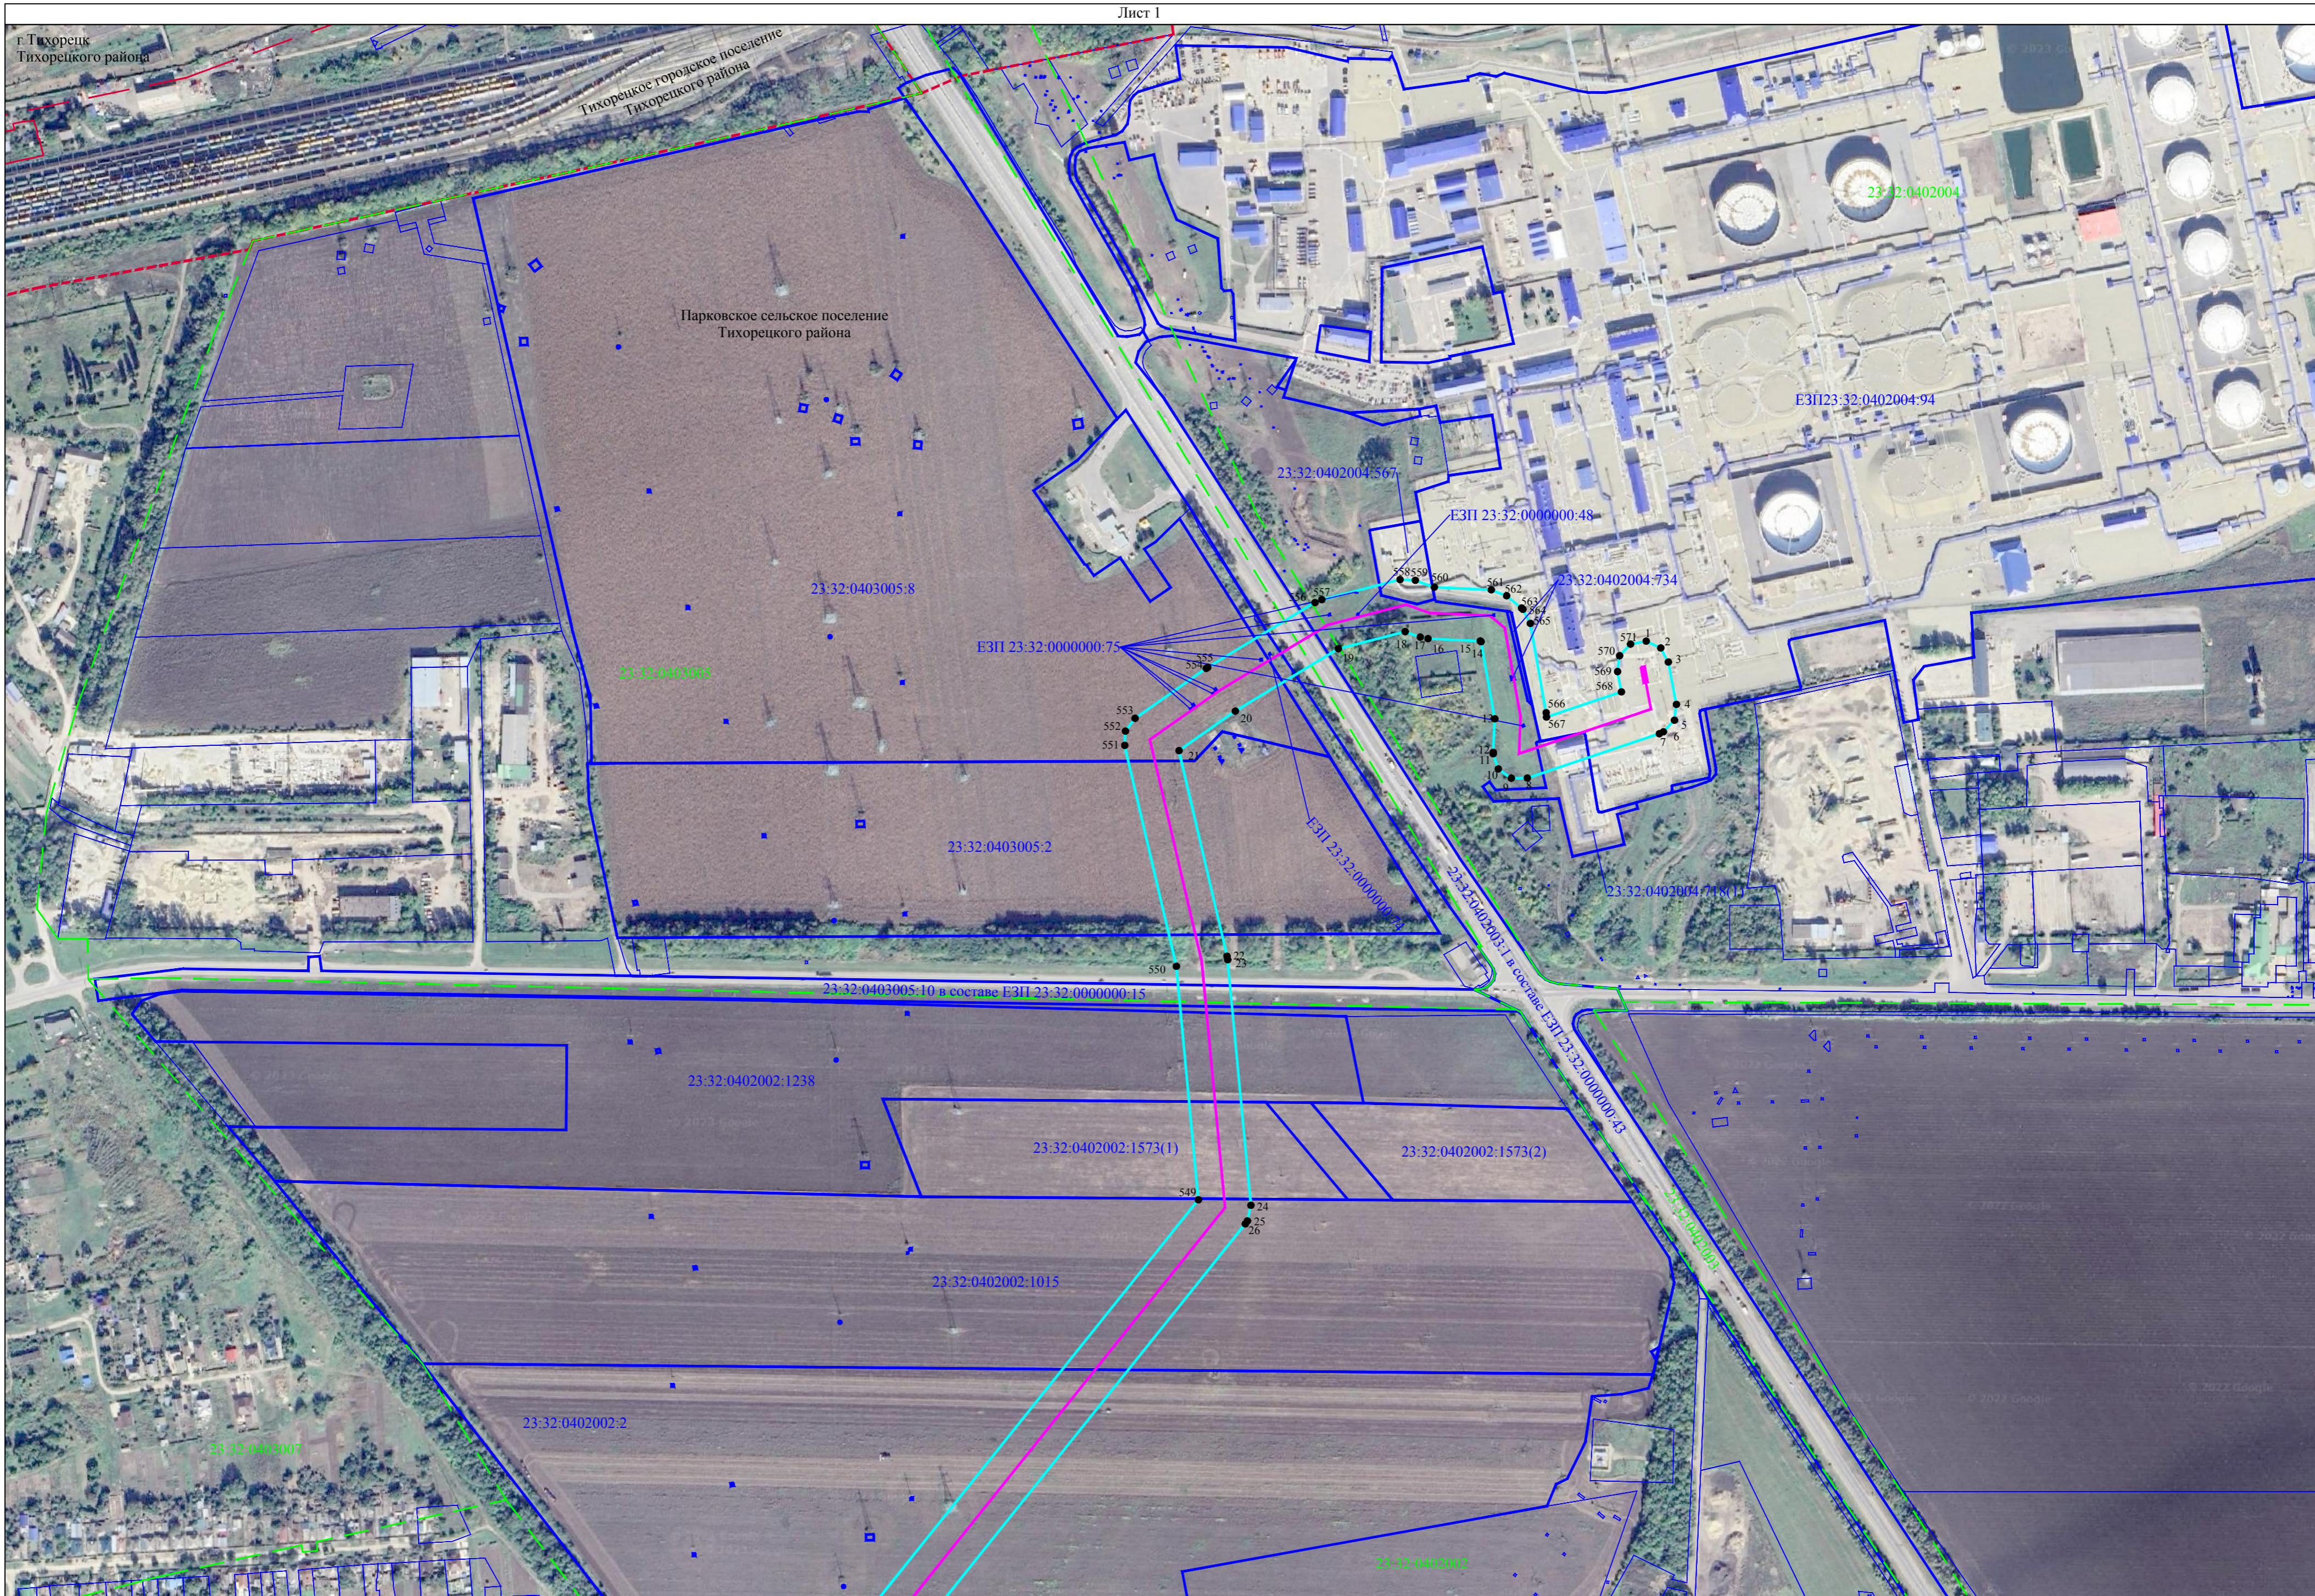

Схема расположения границ публичного сервитута

Лист 1

г. Тихорецк
Тихорецкого района

Тихорецкое городское поселение
Тихорецкого района

Парковское сельское поселение
Тихорецкого района