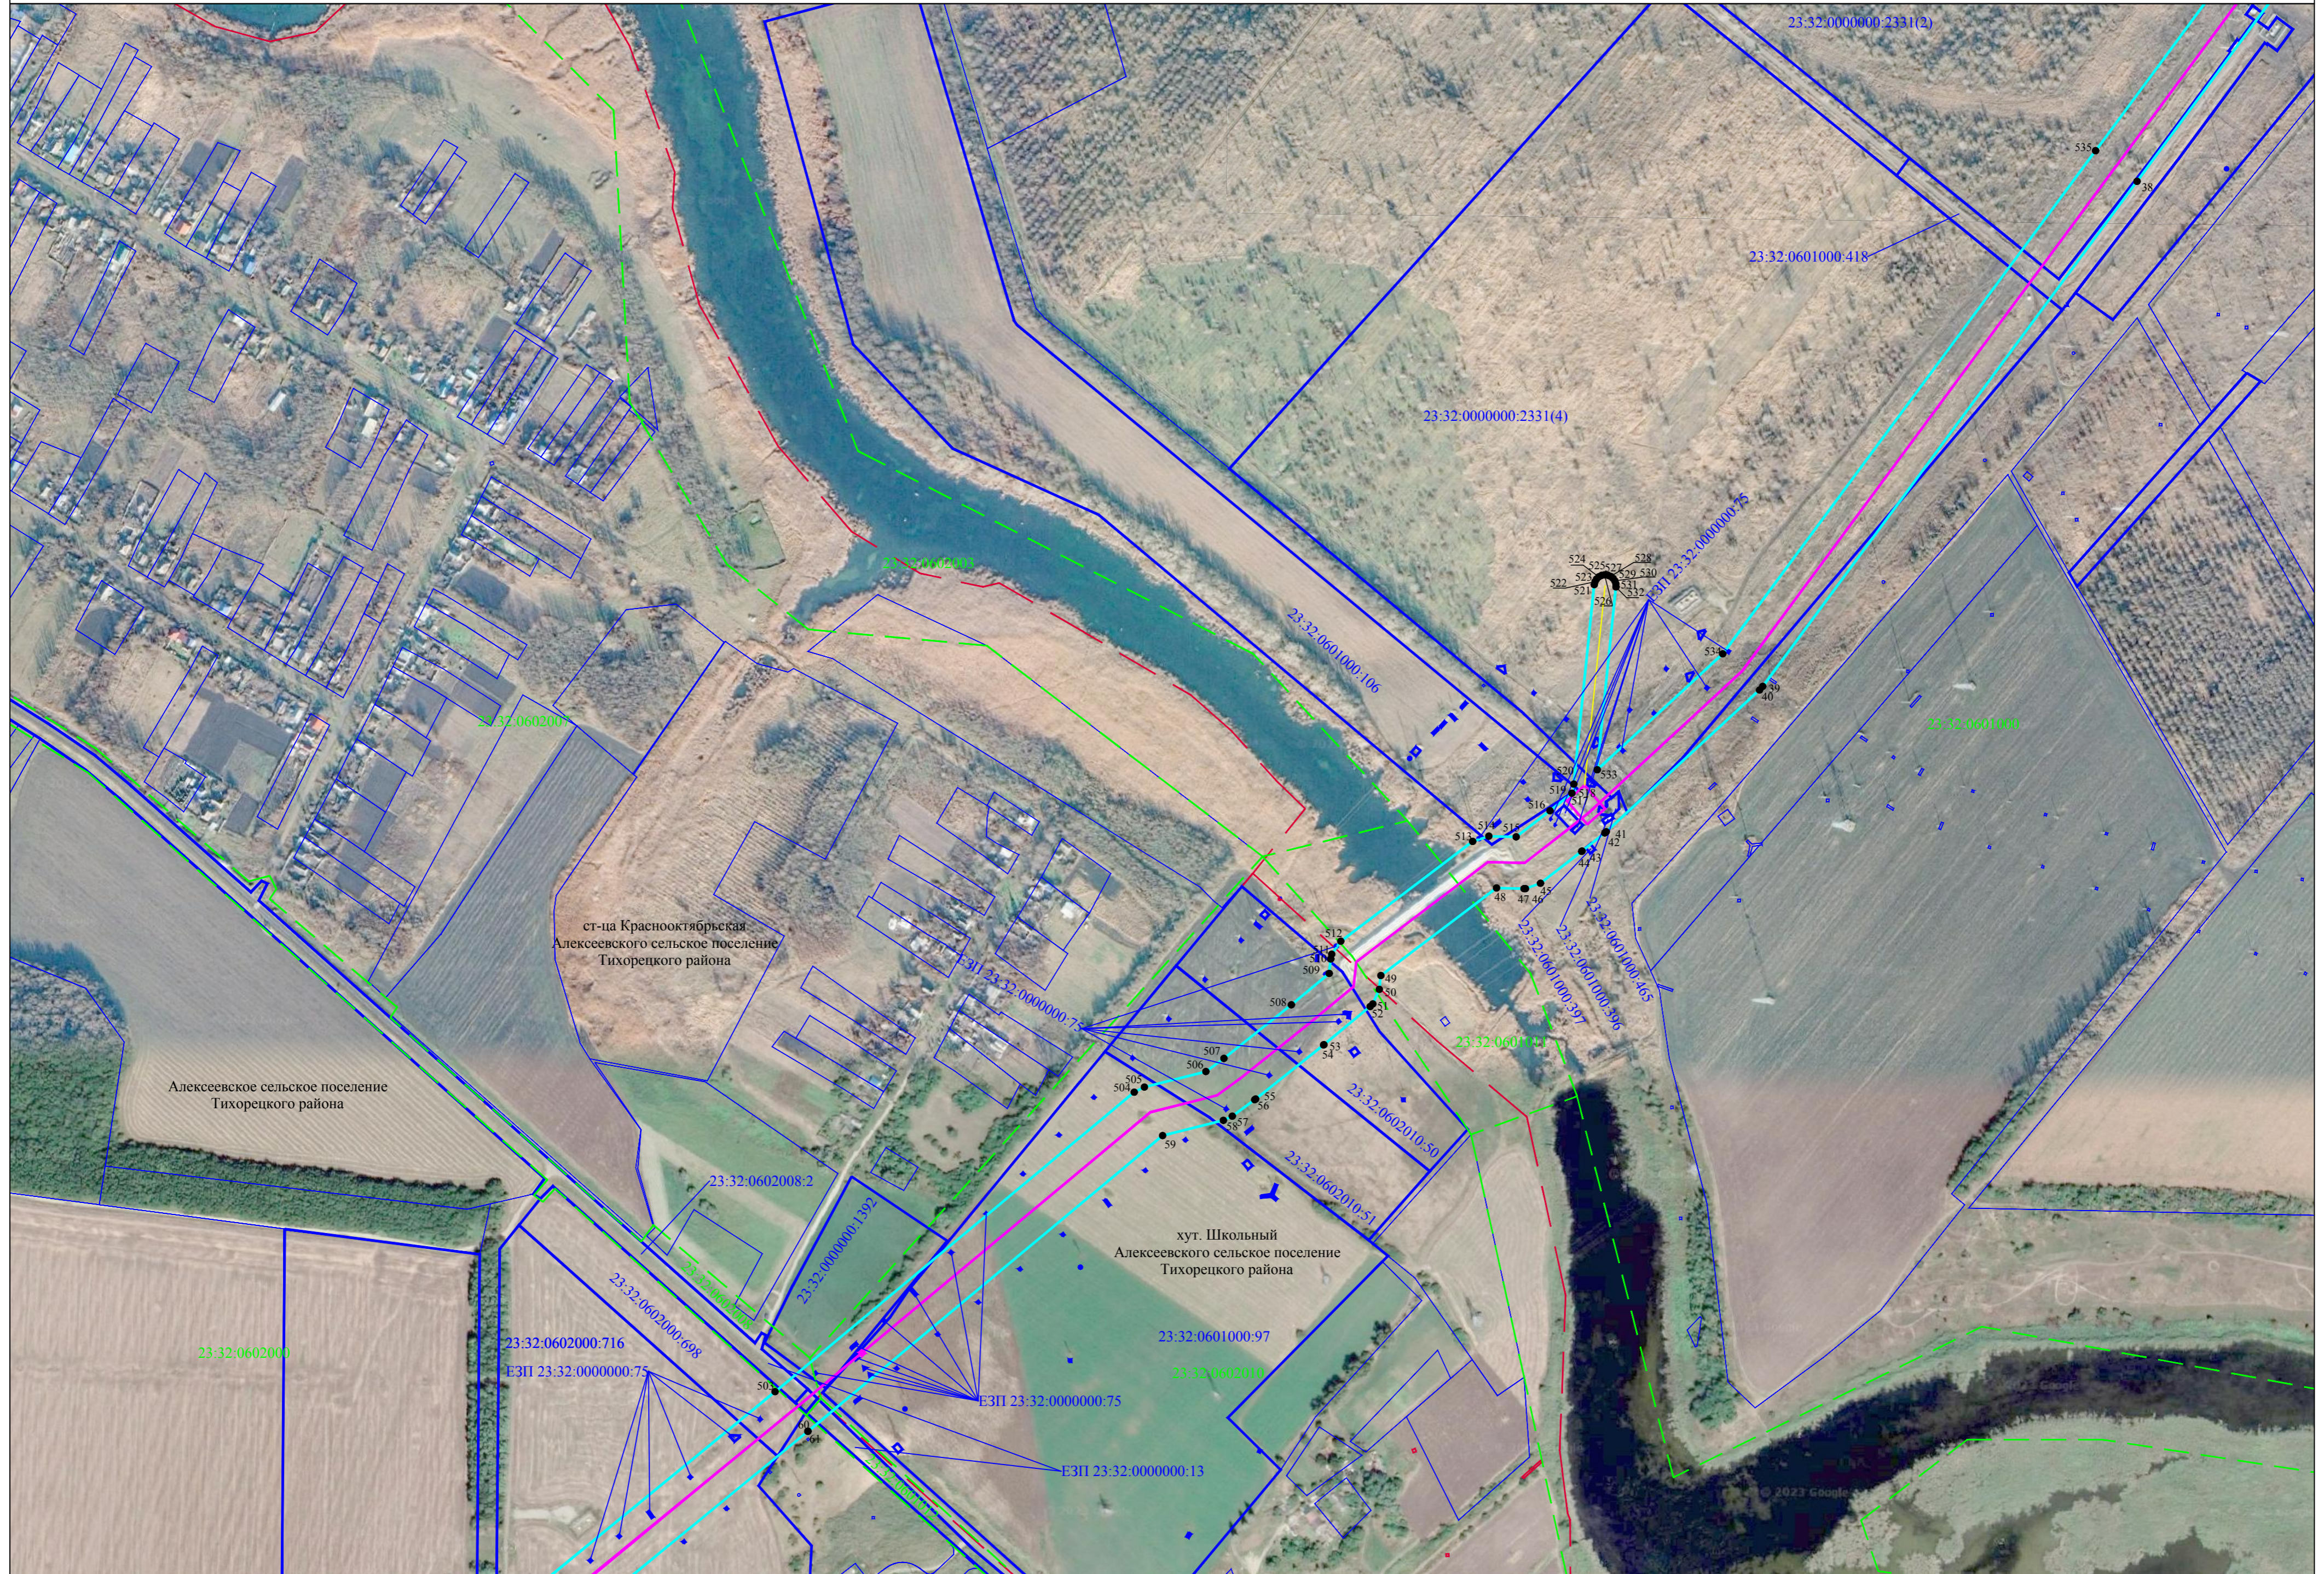

ОПИСАНИЕ МЕСТОПОЛОЖЕНИЯ ГРАНИЦ

Публичный сервитут для использования земель и земельных участков в целях эксплуатации магистрального нефтепродуктопровода федерального значения Магистральный трубопровод "Тихорецк-Новороссийск 11" Ду800 (7,938-237,28 км): для перекачки нефтепродуктов: общая протяженность 229,342 км., начальный пункт (НПС, км, ПК) Тихорецкая (0 км), конечный пункт (НПС, км, ПК) н/б "Грушовая" (237,280 км)

Сведения о местоположении измененных (уточненных) границ объекта

Схема расположения границ публичного сервитута

Схема размещения листов

Публичный сервитут для использования земель и земельных участков в целях эксплуатации магистрального нефтепродуктопровода федерального значения "Магистральный трубопровод "Грозный-Баку"

Лист 2

Используемые условные знаки и обозначения представлены на листе 50

Масштаб 1:4000

Схема расположения границ публичного сервитута

Лист 3

Схема расположения границ публичногo сервитута

Лист 5

Схема расположения границ публичного сервитута