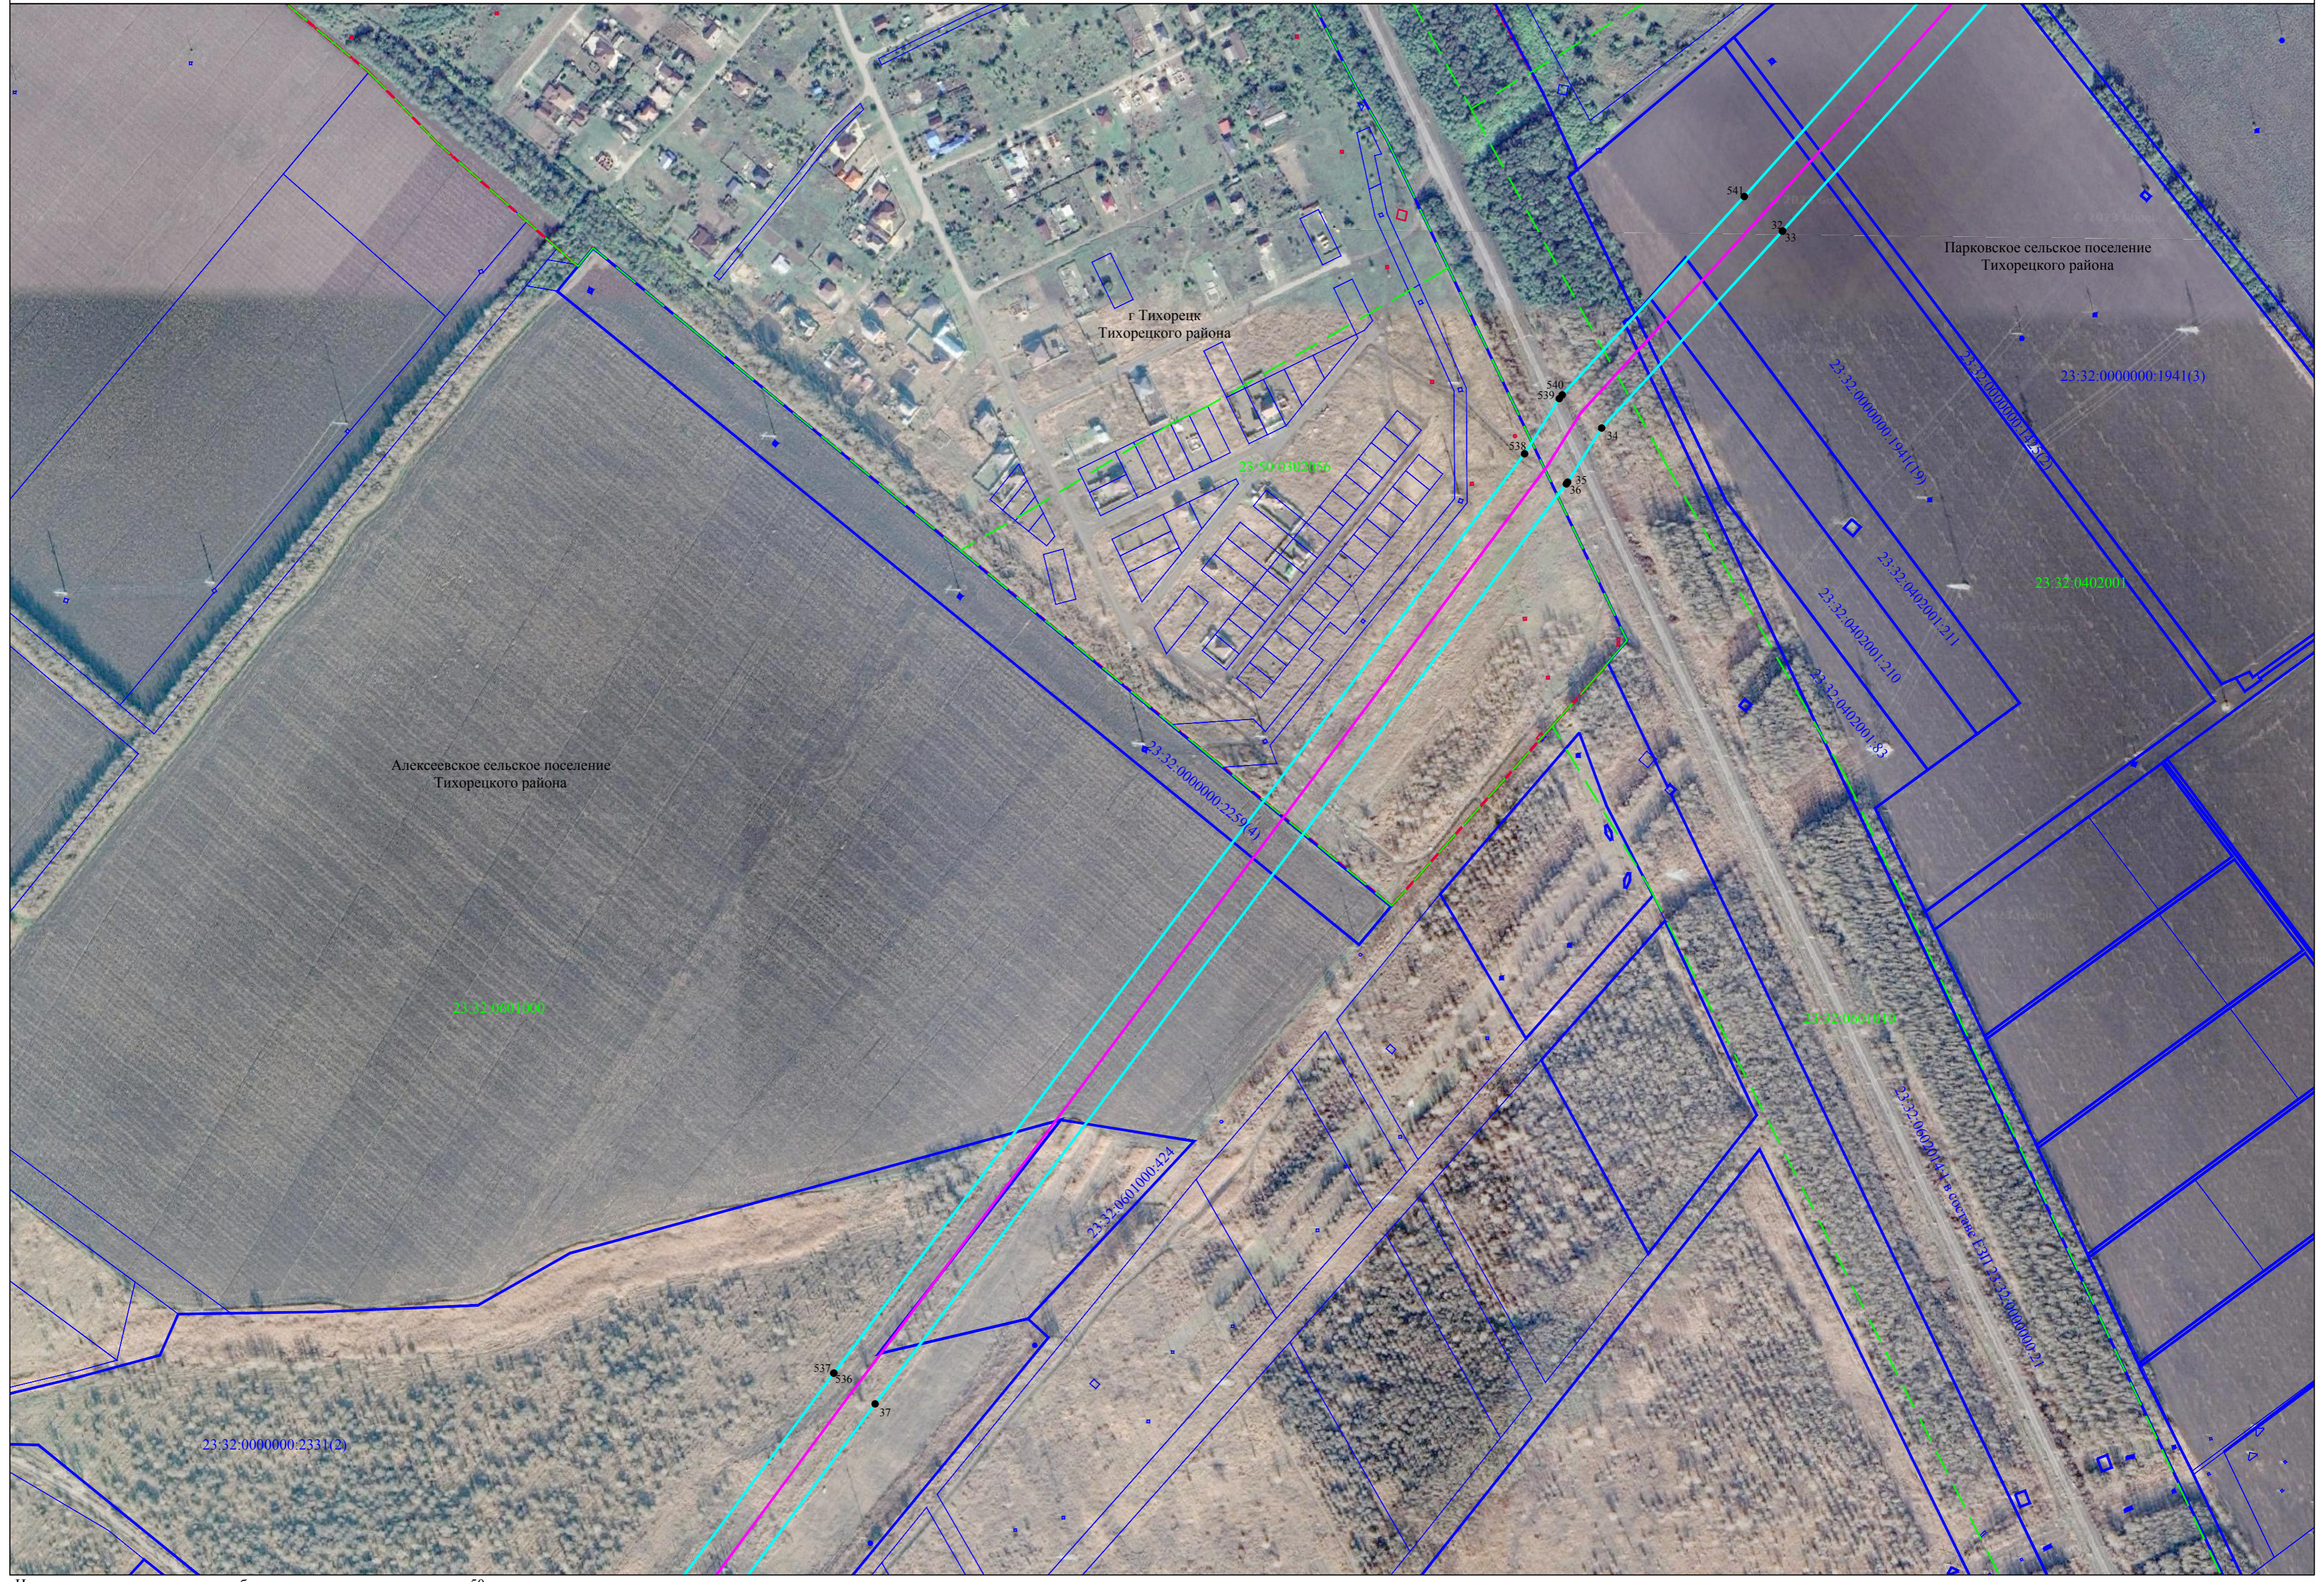

ОПИСАНИЕ МЕСТОПОЛОЖЕНИЯ ГРАНИЦ

Публичный сервитут для использования земель и земельных участков в целях эксплуатации магистрального нефтепродуктопровода федерального значения Магистральный трубопровод "Тихорецк-Новороссийск 11" Ду800 (7,938-237,28 км): для перекачки нефтепродуктов: общая протяженность 229,342 км., начальный пункт (НПС, км, ПК) Тихорецкая (0 км), конечный пункт (НПС, км, ПК) н/б "Грушовая" (237,280 км)

Сведения о местоположении измененных (уточненных) границ объекта

Схема расположения границ публичного сервитута

Схема размещения листов

Публичный сервитут для использования земель и земельных участков в целях эксплуатации магистрального нефтепродуктопровода федерального значения "Магистральный трубопровод "Грозный-Баку"

Лист 2

Используемые условные знаки и обозначения представлены на листе 50

Масштаб 1:4000

Схема расположения границ публичного сервитута

Лист 3

Схема расположения границ публичногo сервитута

Лист 5

Схема расположения границ публичного сервитута